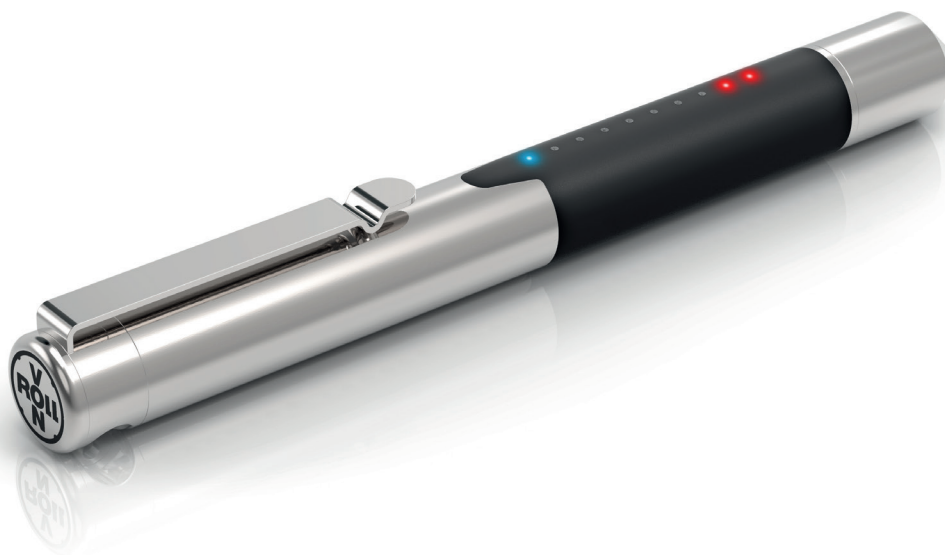

vonRoll hydro

LEAKPEN

kapesní detektor úniku vody

Malý, praktický a uživatelsky přívětivý detektor úniků vody s vysoce citlivým mikrofonom

Mobilní zařízení s vynikajícími měřicími vlastnostmi pro prvotní lokalizaci a akustickou detekci úniků na tlakových vodovodních potrubích.

Spolehlivé funkce

Leakpen je vybaven pohybovým senzorem a zapíná se krátkým potřesením. Zařízení se pak pomocí hrotu sondy nebo adaptéru přiloží k měřicímu bodu (šoupata, armatury, hydranty, domovní přípojky atd.).

Úroveň hluku měřená zařízením je zobrazena LED diodami, což umožňuje rychlou a snadnou indikaci úniků. Použití Bluetooth sluchátek (volitelné) vám umožní poslech šumu bez omezení a s nejlepší kvalitou zvuku.

Přesnou polohu místa úniku lze snadno určit pomocí lokátoru šumu ORTOMAT-MTC nebo mobilního korelátoru LOG 3000.

Základní sada

- Mobilní zařízení LEAKPEN s integrovaným zvukovým senzorem
- Klíčenka pro zavěšení zařízení na krk
- Návod k obsluze